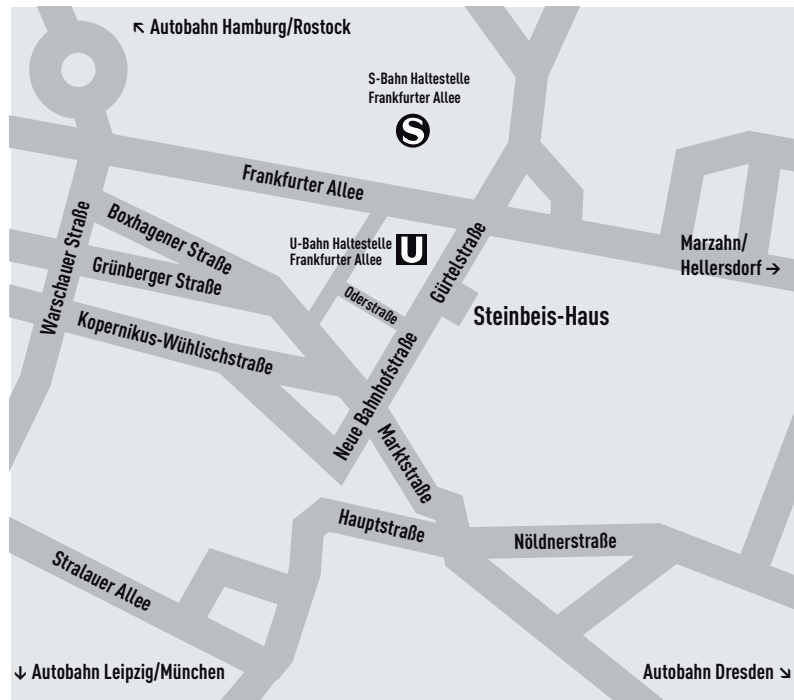

Der Weg zu uns

Steinbeis-Haus Berlin
Gürtelstraße 29A/30
10247 Berlin
Fon: +49 30.293 309-0
Fax: +49 30.293 309-20
E-Mail: shb@stw.de

Anfahrt

Öffentliche Verkehrsmittel:

S-Bahn, Haltestelle Frankfurter Allee, Linie S41 und S42
S-Bahn, Haltestelle Ostkreuz, Linie S5 und S7
U-Bahn, Haltestelle Frankfurter Allee, Linie U5
Bus, Haltestelle Neue Bahnhofstraße, Linie 240
Bus, Airport-Zubringer X9 und 109 bis Haltestelle Zoologischer Garten, weiter mit S-Bahn

Pkw:

Autobahn A113/A10/A12 Dresden, Ausfahrt Dreieck Treptow, Richtung Friedrichshain
Autobahn A114/A11/A24 Hamburg/Rostock, Ausfahrt Pankow-Zentrum
Autobahn A115/A9/A2 Leipzig/München, Ausfahrt Dreieck Funkturm, Richtung Tegel/Hamburg, Ausfahrt Kaiserdamm

Car:

autobahn Dresden A113/A10/A12, exit Dreieck Treptow, direction
Friedrichshain
autobahn Hamburg/Rostock A114/A11/A24, exit Pankow-Zentrum
autobahn Leipzig/München A115/A9/A2, exit Dreieck Funkturm,
direction Tegel/Hamburg, exit Kaiserdamm

Parking

Car park in front of the house,
in the basement garage or
at the side street Oderstraße