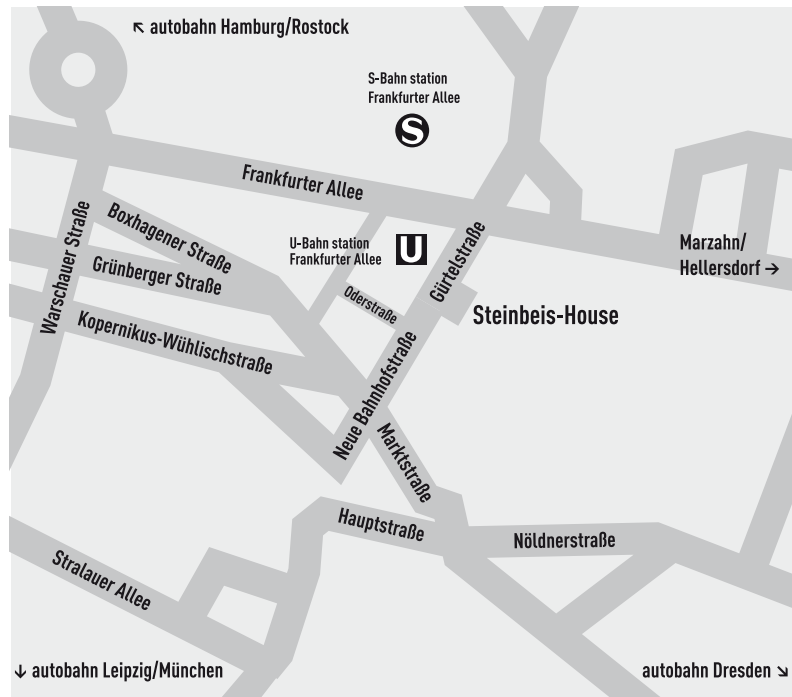

How to reach us

Steinbeis-Haus Berlin
Gürtelstraße 29A/30
10247 Berlin
Fon: +49 30.293 309-0
Fax: +49 30.293 309-20
E-Mail: shb@stw.de

Arrival

Public transportation:

S-Bahn, station Frankfurter Allee, lines S41 and S42,
S-Bahn, station Ostkreuz, lines S5 and S7 or
U-Bahn, station Frankfurter Allee, line U5
Bus, station Neue Bahnhofstraße, line 240
Bus, airport feeder X9 and 109 to station Zoologischer Garten,
further with S-Bahn

Car:

autobahn Dresden A113/A10/A12, exit Dreieck Treptow, direction
Friedrichshain
autobahn Hamburg/Rostock A114/A11/A24, exit Pankow-Zentrum
autobahn Leipzig/München A115/A9/A2, exit Dreieck Funkturm,
direction Tegel/Hamburg, exit Kaiserdamm

Parking

Car park in front of the house,
in the basement garage or
at the side street Oderstraße